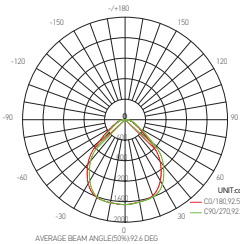

## Dalle LED carrée

### KAMET 32W 3000K 3600lm

Ref: 169441

EAN	3125461694418
Puissance	32W
Température de couleur	3000K
Flux lumineux	3600lm
Driver	BOKE BK-PLL040-0800 Entrée 220-240V 150mA Sortie 28-40V 800mA Ta: 45°C Tc: 75°C
mA	⊖ 150mA ⊕ 800mA
Température de fonctionnement	-20°C ~ 40°C
Marque des LED	EPISTAR 192pcs
Angle de diffusion	90°
Rendu des couleurs	>80
Facteur puissance	>0.9
Indice de protection	40
IK	07
Durée de vie	50'000 H
UGR	<17
Matériaux	Aluminium avec un revêtement anticorrosion
Diffuseur	PMMA (Matt)
Coloré	Blanc (RAL9016)
Poids	3.30kg
Dimensions	620 x 620 x 12.5mm