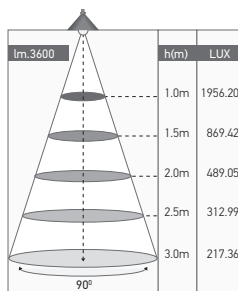

## Dalle LED carrée

### KAMET 32W 3000K 3600lm

Ref: 169441

EAN	3125461694418
Puissance	32W
Température de couleur	3000K
Flux lumineux	3600lm
Driver	BOKE BK-PLL040-0800 Entrée 220-240V 150mA Sortie 28-40V 800mA Ta: 45°C Tc: 75°C
mA	⊖ 150mA ⊕ 800mA
Température de fonctionnement	-20°C ~ 40°C
Marque des LED	EPISTAR 192pcs
Angle de diffusion	90°
Rendu des couleurs	>80
Facteur puissance	>0.9
Indice de protection	40
IK	07
Durée de vie	50'000 H
UGR	<17
Matériaux	Aluminium avec un revêtement anticorrosion
Diffuseur	PMMA (Matt)
Coloré	Blanc (RAL9016)
Poids	3.30kg
Dimensions	620 x 620 x 12.5mm