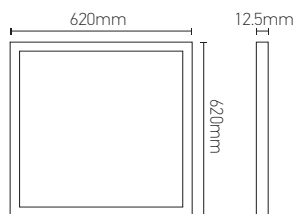

## Dalle LED carrée

### KAMET 32W 3000K 3600lm

Ref: 169441

EAN	3125461694418
Puissance	32W
Température de couleur	3000K
Flux lumineux	3600lm
Driver	BOKE BK-PLL040-0800 Entrée 220-240V 150mA Sortie 28-40V 800mA Ta: 45°C Tc: 75°C
mA	⊖ 150mA ⊕ 800mA
Température de fonctionnement	-20°C ~ 40°C
Marque des LED	EPISTAR 192pcs
Angle de diffusion	90°
Rendu des couleurs	>80
Facteur puissance	>0.9
Indice de protection	40
IK	07
Durée de vie	50'000 H
UGR	<17
Matériaux	Aluminium avec un revêtement anticorrosion
Diffuseur	PMMA (Matt)
Coloré	Blanc (RAL9016)
Poids	3.30kg
Dimensions	620 x 620 x 12.5mm